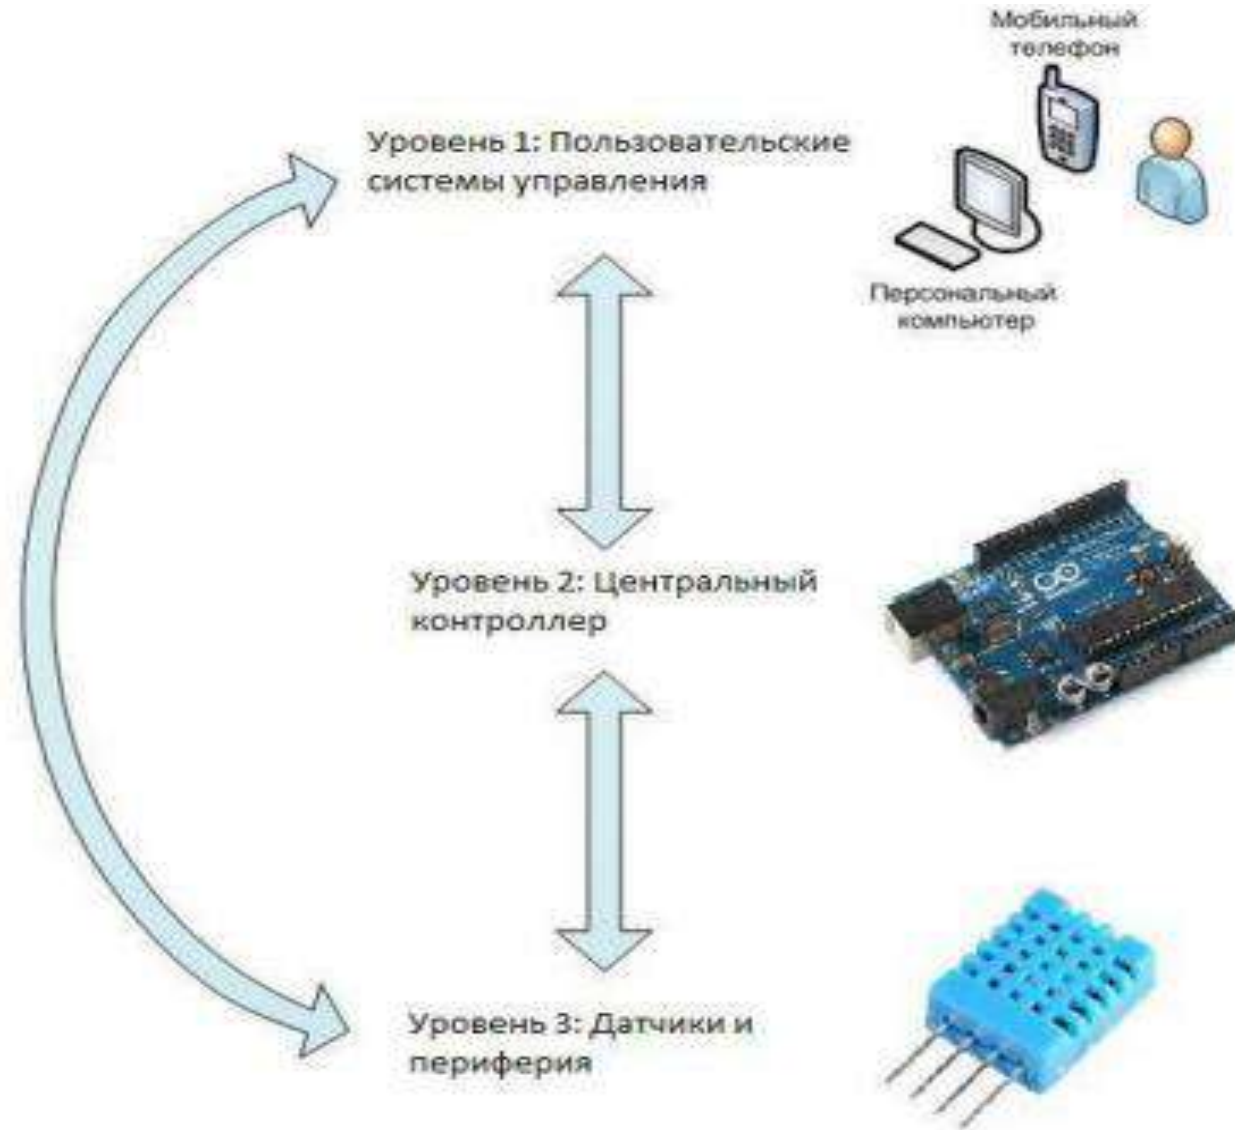

Штраф для граждан (руб.): от 1000 до 5000

Постановление: Закон Об административных правонарушениях от 02.06.2010 № 584-ЗО

«SMART- Шум»

Цель

Оказание услуг по регистрации уровня шума в многоквартирных домах и предоставление данной информации клиентам (физическим или юридическим лицам) с целью последующего снижения уровня шума в ночное время и создания более комфортных условий проживания.

Архитектура системы управления

Программно-аппаратные средства

Устройство датчика звука

1 - выводы

2 - подстроечный резистор

3 - электронный микрофон

4 - усилитель звука

Схема подключения