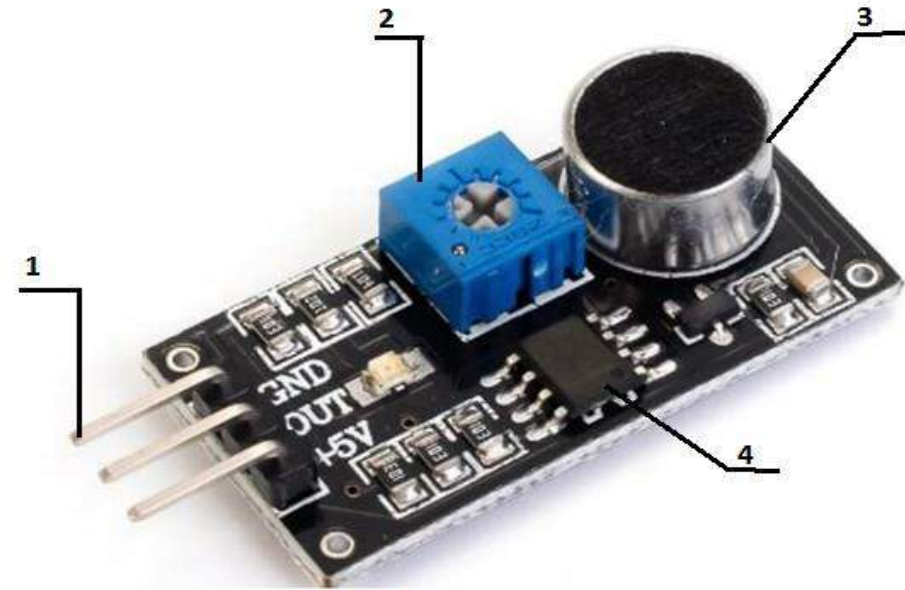

Архитектура системы управления

Программно-аппаратные средства

Устройство датчика звука

1 - выводы

2 - подстроечный резистор

3 - электронный микрофон

4 - усилитель звука

Схема подключения